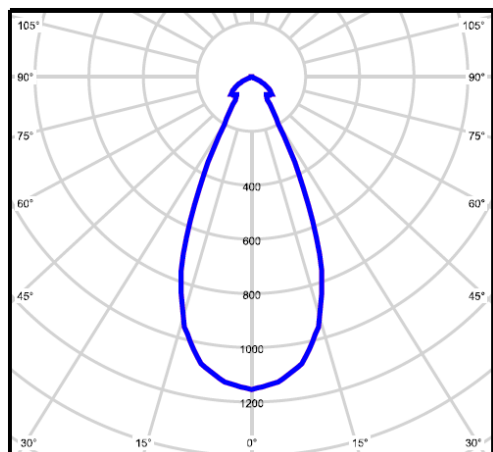

Расстояние от светильника, м	22А-200Вт			19В-200Вт			18А-150Вт		
	Ø конуса, м	Осевая осв., лк	Краяевая осв., лк	Ø конуса, м	Осевая осв., лк	Краяевая осв., лк	Ø конуса, м	Осевая осв., лк	Краяевая осв., лк
1	0,85	16168	6310	1,55	6567	1763	2,71	3100	411
2	1,70	4042	1578	3,10	1642	441	5,42	775	103
3	2,55	1796	701	4,65	730	196	8,13	344	46
4	3,40	1010	394	6,20	411	110	10,84	194	26
5	4,25	646	252	7,75	263	70	13,55	124	17
6	5,10	449	175	9,30	183	49	16,26	86	12
7	5,95	330	129	10,85	134	36	18,97	63	9
8	6,80	253	99	12,40	103	28	21,68	48	7
9	7,65	200	78	13,95	81	22	24,39	38	6
10	8,50	162	63	15,50	66	18	27,1	31	5
11	9,35	134	52	17,05	55	15	29,81	26	4
12	10,20	113	44	18,60	46	13	32,52	22	3
13	11,05	96	37	20,15	39	11	35,23	19	3
14	11,90	83	32	21,70	34	9	37,94	16	3
15	12,75	72	28	23,25	30	8	40,65	14	3
16	13,60	63	25	24,80	26	7	43,36	12	3

Приведенные таблицы и иллюстрация наглядно демонстрирует сферы применения различных светильников:

- светильник i200-22А имеет преимущества при использовании на высоких и средних подвесах (от 10 метров), обеспечивая хорошую концентрацию пучка света и высокие параметры освещенности на расстоянии 10 и более метров;
- светильник i200-19В имеет хорошие параметры при использовании на высотах от 6 метров, обеспечивает равномерную освещенность при шаге 8 метров;
- светильник i200-18А имеет хорошие параметры при использовании на высотах от 4 метров, обеспечивает равномерную освещенность при шаге 6-8 метров.

i200-22A