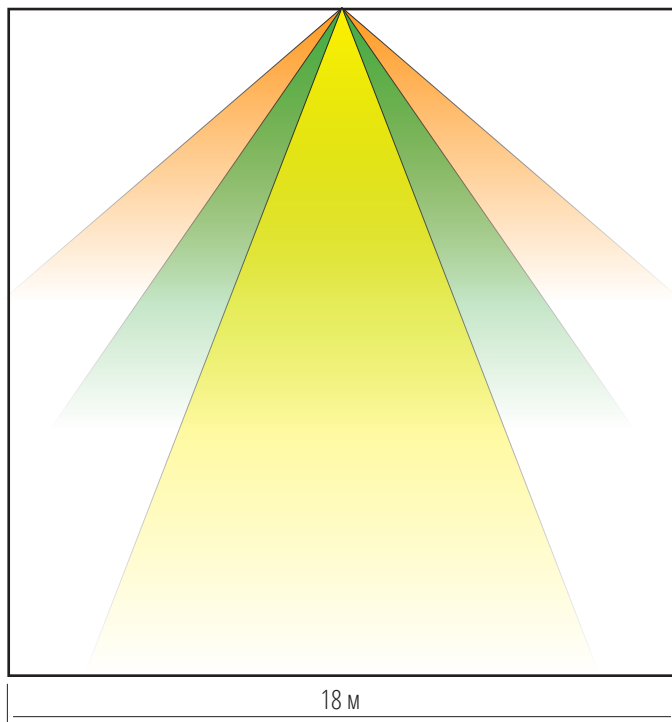

# Сравнение параметров VRT i200

Иллюстрация освещенности поверхности в зависимости от расстояния от точки выхода света одиночного светильника.

При выборе светильника необходимо также учитывать линейку мощностей и цветовых температур ламп.