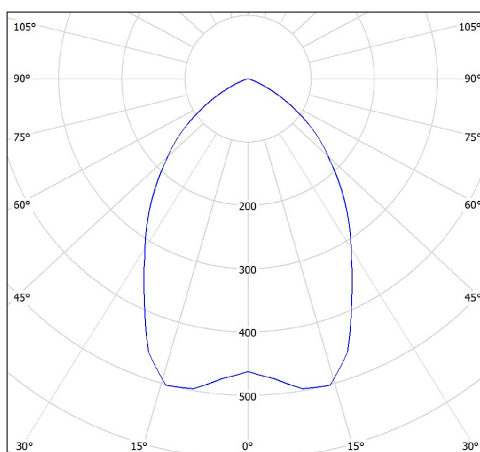

Сравнение параметров VRT i200

Иллюстрация освещенности поверхности в зависимости от расстояния от точки выхода света одиночного светильника.

При выборе светильника необходимо также учитывать линейку мощностей и цветовых температур ламп.

Стандарной цветовой температурой мы принимаем 5000К, что обеспечивает нейтральный белый свет. При необходимости, можно использовать лампы с цветовой температурой 6500К и 3000К. В результате при использовании первых ламп будет ощущение более высокой освещенности, при использовании вторых - более мягкого, приглушенного света.

Расстояние от светильника, м	22А-200Вт			19В-200Вт			18А-150Вт		
	Ø конуса, м	Осевая осв., лк	Краяевая осв., лк	Ø конуса, м	Осевая осв., лк	Краяевая осв., лк	Ø конуса, м	Осевая осв., лк	Краяевая осв., лк
1	0,85	16168	6310	1,55	6567	1763	2,71	3100	411
2	1,70	4042	1578	3,10	1642	441	5,42	775	103
3	2,55	1796	701	4,65	730	196	8,13	344	46
4	3,40	1010	394	6,20	411	110	10,84	194	26
5	4,25	646	252	7,75	263	70	13,55	124	17
6	5,10	449	175	9,30	183	49	16,26	86	12
7	5,95	330	129	10,85	134	36	18,97	63	9
8	6,80	253	99	12,40	103	28	21,68	48	7
9	7,65	200	78	13,95	81	22	24,39	38	6
10	8,50	162	63	15,50	66	18	27,1	31	5
11	9,35	134	52	17,05	55	15	29,81	26	4
12	10,20	113	44	18,60	46	13	32,52	22	3
13	11,05	96	37	20,15	39	11	35,23	19	3
14	11,90	83	32	21,70	34	9	37,94	16	3
15	12,75	72	28	23,25	30	8	40,65	14	3
16	13,60	63	25	24,80	26	7	43,36	12	3

Приведенные таблицы и иллюстрация наглядно демонстрирует сферы применения различных светильников: